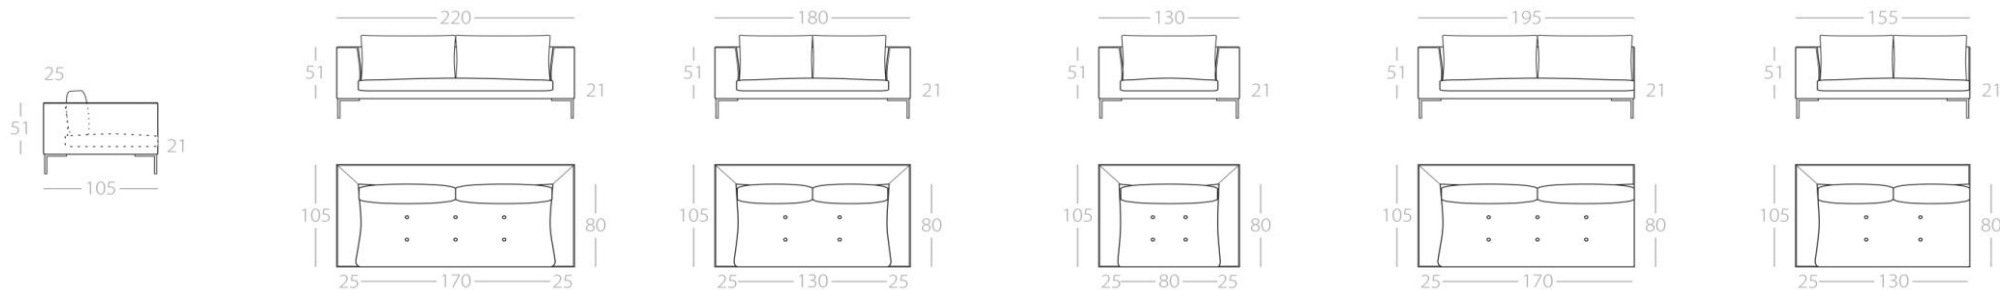

SUMMER SWELL

3-Sitzer

Art.Nr. : 75.11

2-Sitzer

Art.Nr. : 75.12

Loveseat

Art.Nr. : 75.13

3-Sitzer

1 Lehne links
Art.Nr. : 75.14
1 Lehne rechts
Art.Nr. : 75.15

2-Sitzer

1 Lehne links
Art.Nr. : 75.16
1 Lehne rechts
Art.Nr. : 75.17

1,5-Sitzer

1 Lehne links
Art.Nr. : 75.18
1 Lehne rechts
Art.Nr. : 75.19

3-Sitzer

Hocker 2

Art.Nr. : 75.26

Das Sofa kennzeichnet umlaufende Kedernähte an Rücken- und Armlehnen. Die Sitzpolster sind fest mit dem Korpus verbunden und aufgrund der punktuellen Abnäher nicht abziehbar.