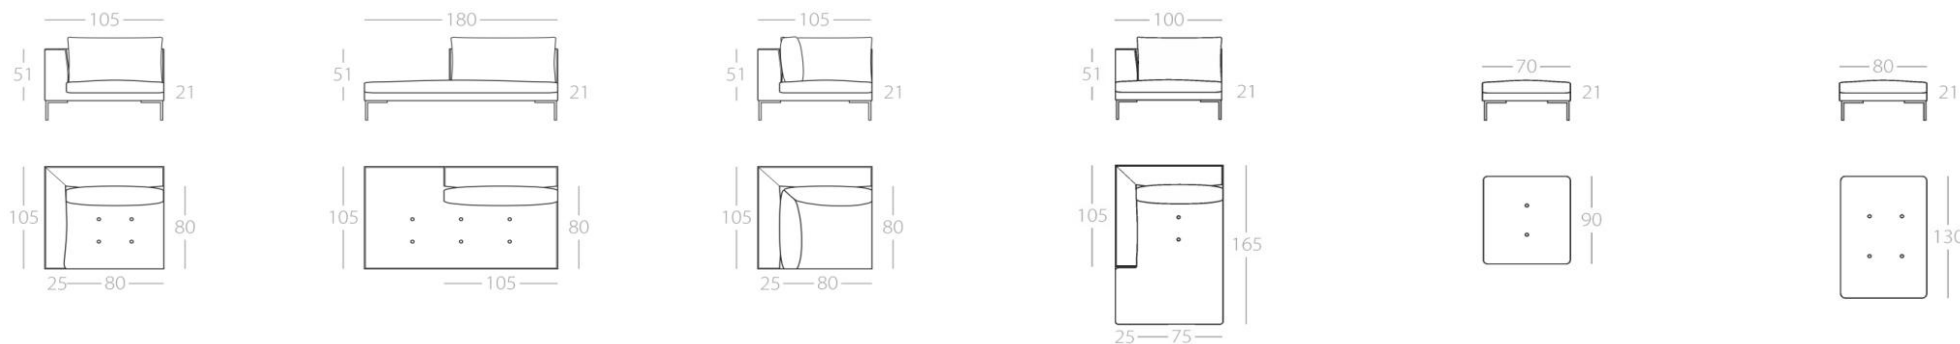

SUMMER SWELL

3-Sitzer

Art.Nr. : 75.11

2-Sitzer

Art.Nr. : 75.12

Loveseat

Art.Nr. : 75.13

3-Sitzer

1 Lehne links
Art.Nr. : 75.14
1 Lehne rechts
Art.Nr. : 75.15

2-Sitzer

1 Lehne links
Art.Nr. : 75.16
1 Lehne rechts
Art.Nr. : 75.17

1,5-Sitzer

1 Lehne links
Art.Nr. : 75.18
1 Lehne rechts
Art.Nr. : 75.19

3-Sitzer

Hocker 2

Art.Nr. : 75.26

Das Sofa kennzeichnet umlaufende Kedernähte an Rücken- und Armlehnen. Die Sitzpolster sind fest mit dem Korpus verbunden und aufgrund der punktuellen Abnäher nicht abziehbar.