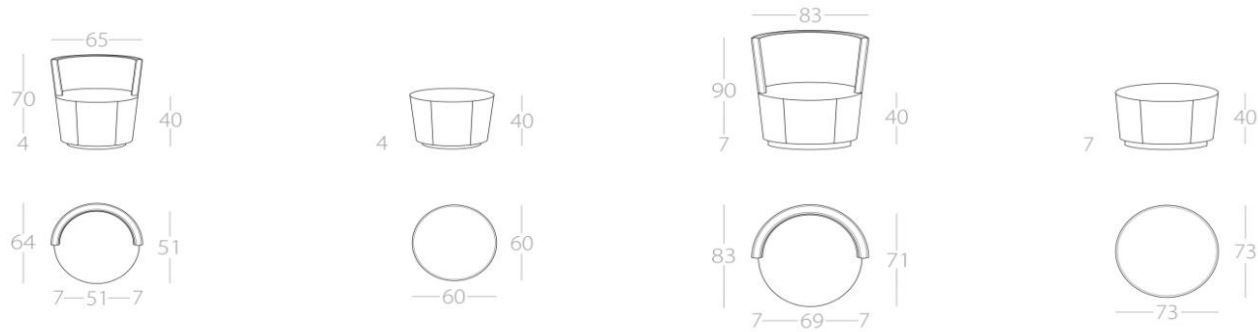

MALIA

Malia

Malia Hocker

Mam'Malia

Mam'Malia Hocker

Sockel - Eiche

Art.Nr. : 16.25

Sockel - Birke lackiert