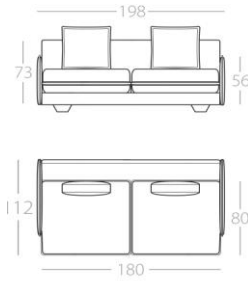

KEALA_LIGHT

3-Sitzer

2,5-Sitzer

2-Sitzer

Loveseat

Eckelement

Art.Nr. : 82.41

Art.Nr. : 82.42

Art.Nr. : 82.43

Art.Nr. : 82.44

mit 2 Kissen
Art.Nr. : 82.47

Eckelement

3-Sitzer

2,5-Sitzer

2-Sitzer

Loveseat