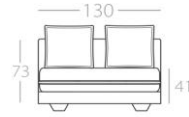

KEALA_LIGHT

Chaiselongue 2

1 Lehne links
Art.Nr. : 82.58
1 Lehne rechts
Art.Nr. : 82.59

2,5-Sitzer

Art.Nr. : 82.60

2-Sitzer

Art.Nr. : 82.61

Loveseat

Art.Nr. : 82.62

Falls das nicht reicht und Sie hierin nicht Ihre gewünschte Größe finden konnten, fertigen wir für Sie auch in Sondermaßen.
Außerdem verarbeiten wir Fremdstoffe und Fremdleider bei gleichbleibender Lieferzeit.
Auch bei der Technik sind wir flexibel: Kaltschaum, Daunenfüllungen, versch. Sitzhärten oder abnehmbare Kissenbezüge

– wir richten uns ganz nach Ihren Wünschen!