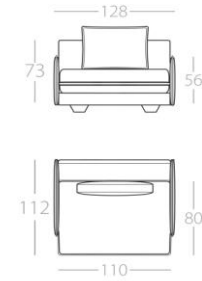

KEALA_LIGHT

3-Sitzer

2,5-Sitzer

2-Sitzer

Loveseat

Eckelement

Art.Nr. : 82.41

Art.Nr. : 82.42

Art.Nr. : 82.43

Art.Nr. : 82.44

mit 2 Kissen
Art.Nr. : 82.47

Eckelement

3-Sitzer

2,5-Sitzer

2-Sitzer

Loveseat