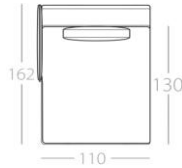

KEALA_LIGHT

Chaiselongue 2

1 Lehne links
Art.Nr. : 82.58
1 Lehne rechts
Art.Nr. : 82.59

2,5-Sitzer

Art.Nr. : 82.60

2-Sitzer

Art.Nr. : 82.61

Loveseat

Art.Nr. : 82.62

Falls das nicht reicht und Sie hierin nicht Ihre gewünschte Größe finden konnten, fertigen wir für Sie auch in Sondermaßen.
Außerdem verarbeiten wir Fremdstoffe und Fremdleider bei gleichbleibender Lieferzeit.
Auch bei der Technik sind wir flexibel: Kaltschaum, Daunenfüllungen, versch. Sitzhärten oder abnehmbare Kissenbezüge

– wir richten uns ganz nach Ihren Wünschen!