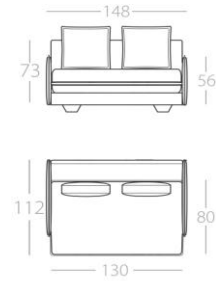

KEALA_LIGHT

3-Sitzer

2,5-Sitzer

2-Sitzer

Loveseat

Eckelement

Art.Nr. : 82.41

Art.Nr. : 82.42

Art.Nr. : 82.43

Art.Nr. : 82.44

mit 2 Kissen
Art.Nr. : 82.47

Eckelement

3-Sitzer

2,5-Sitzer

2-Sitzer

Loveseat