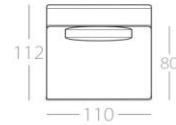

KEALA_LIGHT

Chaiselongue 2

1 Lehne links
Art.Nr. : 82.58
1 Lehne rechts
Art.Nr. : 82.59

2,5-Sitzer

Art.Nr. : 82.60

2-Sitzer

Art.Nr. : 82.61

Loveseat

Art.Nr. : 82.62

Falls das nicht reicht und Sie hierin nicht Ihre gewünschte Größe finden konnten, fertigen wir für Sie auch in Sondermaßen.
Außerdem verarbeiten wir Fremdstoffe und Fremdleider bei gleichbleibender Lieferzeit.
Auch bei der Technik sind wir flexibel: Kaltschaum, Daunenfüllungen, versch. Sitzhärten oder abnehmbare Kissenbezüge

– wir richten uns ganz nach Ihren Wünschen!