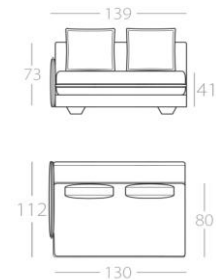

KEALA_LIGHT

3-Sitzer

2,5-Sitzer

2-Sitzer

Loveseat

Eckelement

Art.Nr. : 82.41

Art.Nr. : 82.42

Art.Nr. : 82.43

Art.Nr. : 82.44

mit 2 Kissen
Art.Nr. : 82.47

Eckelement

3-Sitzer

2,5-Sitzer

2-Sitzer

Loveseat