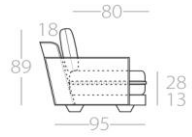

KEALA_LIGHT

3-Sitzer

2,5-Sitzer

2-Sitzer

Loveseat

Eckelement

Art.Nr. : 82.41

Art.Nr. : 82.42

Art.Nr. : 82.43

Art.Nr. : 82.44

mit 2 Kissen
Art.Nr. : 82.47

Eckelement

3-Sitzer

2,5-Sitzer

2-Sitzer

Loveseat