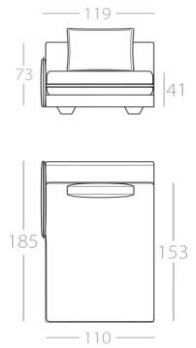

KEALA_LIGHT

3-Sitzer

2,5-Sitzer

2-Sitzer

Loveseat

Eckelement

Art.Nr. : 82.41

Art.Nr. : 82.42

Art.Nr. : 82.43

Art.Nr. : 82.44

mit 2 Kissen
Art.Nr. : 82.47

Eckelement

3-Sitzer

2,5-Sitzer

2-Sitzer

Loveseat