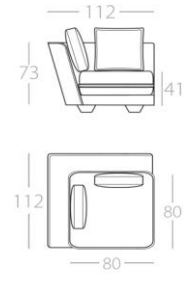

KEALA_LIGHT

3-Sitzer

2,5-Sitzer

2-Sitzer

Loveseat

Eckelement

Art.Nr. : 82.41

Art.Nr. : 82.42

Art.Nr. : 82.43

Art.Nr. : 82.44

mit 2 Kissen
Art.Nr. : 82.47

Eckelement

3-Sitzer

2,5-Sitzer

2-Sitzer

Loveseat