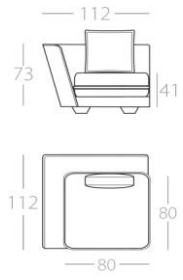

KEALA_LIGHT

3-Sitzer

2,5-Sitzer

2-Sitzer

Loveseat

Eckelement

Art.Nr. : 82.41

Art.Nr. : 82.42

Art.Nr. : 82.43

Art.Nr. : 82.44

mit 2 Kissen
Art.Nr. : 82.47

Eckelement

3-Sitzer

2,5-Sitzer

2-Sitzer

Loveseat