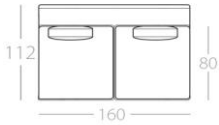

KEALA_LIGHT

Chaiselongue 2

1 Lehne links
Art.Nr. : 82.58
1 Lehne rechts
Art.Nr. : 82.59

2,5-Sitzer

Art.Nr. : 82.60

2-Sitzer

Art.Nr. : 82.61

Loveseat

Art.Nr. : 82.62

Falls das nicht reicht und Sie hierin nicht Ihre gewünschte Größe finden konnten, fertigen wir für Sie auch in Sondermaßen.
Außerdem verarbeiten wir Fremdstoffe und Fremdleider bei gleichbleibender Lieferzeit.
Auch bei der Technik sind wir flexibel: Kaltschaum, Daunenfüllungen, versch. Sitzhärten oder abnehmbare Kissenbezüge

– wir richten uns ganz nach Ihren Wünschen!