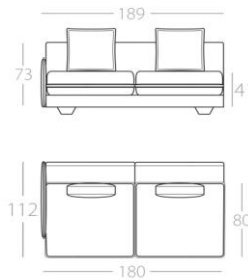

KEALA_LIGHT

3-Sitzer

2,5-Sitzer

2-Sitzer

Loveseat

Eckelement

Art.Nr. : 82.41

Art.Nr. : 82.42

Art.Nr. : 82.43

Art.Nr. : 82.44

mit 2 Kissen
Art.Nr. : 82.47

Eckelement

3-Sitzer

2,5-Sitzer

2-Sitzer

Loveseat