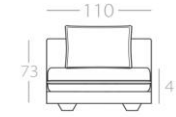

KEALA_LIGHT

Chaiselongue 2

1 Lehne links
Art.Nr. : 82.58
1 Lehne rechts
Art.Nr. : 82.59

2,5-Sitzer

Art.Nr. : 82.60

2-Sitzer

Art.Nr. : 82.61

Loveseat

Art.Nr. : 82.62

Falls das nicht reicht und Sie hierin nicht Ihre gewünschte Größe finden konnten, fertigen wir für Sie auch in Sondermaßen.
Außerdem verarbeiten wir Fremdstoffe und Fremdleider bei gleichbleibender Lieferzeit.
Auch bei der Technik sind wir flexibel: Kaltschaum, Daunenfüllungen, versch. Sitzhärten oder abnehmbare Kissenbezüge

– wir richten uns ganz nach Ihren Wünschen!