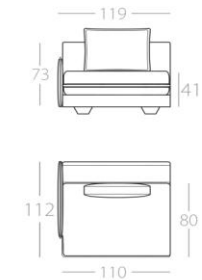

KEALA_LIGHT

3-Sitzer

2,5-Sitzer

2-Sitzer

Loveseat

Eckelement

Art.Nr. : 82.41

Art.Nr. : 82.42

Art.Nr. : 82.43

Art.Nr. : 82.44

mit 2 Kissen
Art.Nr. : 82.47

Eckelement

3-Sitzer

2,5-Sitzer

2-Sitzer

Loveseat