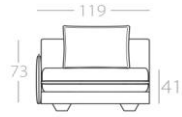

KEALA_LIGHT

Chaiselongue 2

1 Lehne links
Art.Nr. : 82.58
1 Lehne rechts
Art.Nr. : 82.59

2,5-Sitzer

Art.Nr. : 82.60

2-Sitzer

Art.Nr. : 82.61

Loveseat

Art.Nr. : 82.62

Falls das nicht reicht und Sie hierin nicht Ihre gewünschte Größe finden konnten, fertigen wir für Sie auch in Sondermaßen.
Außerdem verarbeiten wir Fremdstoffe und Fremdleider bei gleichbleibender Lieferzeit.
Auch bei der Technik sind wir flexibel: Kaltschaum, Daunenfüllungen, versch. Sitzhärten oder abnehmbare Kissenbezüge

– wir richten uns ganz nach Ihren Wünschen!