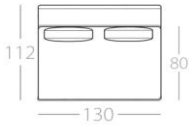

KEALA_LIGHT

Chaiselongue 2

1 Lehne links
Art.Nr. : 82.58
1 Lehne rechts
Art.Nr. : 82.59

2,5-Sitzer

Art.Nr. : 82.60

2-Sitzer

Art.Nr. : 82.61

Loveseat

Art.Nr. : 82.62

Falls das nicht reicht und Sie hierin nicht Ihre gewünschte Größe finden konnten, fertigen wir für Sie auch in Sondermaßen.
Außerdem verarbeiten wir Fremdstoffe und Fremdleider bei gleichbleibender Lieferzeit.
Auch bei der Technik sind wir flexibel: Kaltschaum, Daunenfüllungen, versch. Sitzhärten oder abnehmbare Kissenbezüge

– wir richten uns ganz nach Ihren Wünschen!