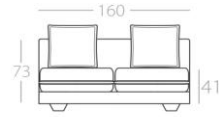

KEALA_LIGHT

Chaiselongue 2

1 Lehne links
Art.Nr. : 82.58
1 Lehne rechts
Art.Nr. : 82.59

2,5-Sitzer

Art.Nr. : 82.60

2-Sitzer

Art.Nr. : 82.61

Loveseat

Art.Nr. : 82.62

Falls das nicht reicht und Sie hierin nicht Ihre gewünschte Größe finden konnten, fertigen wir für Sie auch in Sondermaßen.
Außerdem verarbeiten wir Fremdstoffe und Fremdleider bei gleichbleibender Lieferzeit.
Auch bei der Technik sind wir flexibel: Kaltschaum, Daunenfüllungen, versch. Sitzhärten oder abnehmbare Kissenbezüge

– wir richten uns ganz nach Ihren Wünschen!