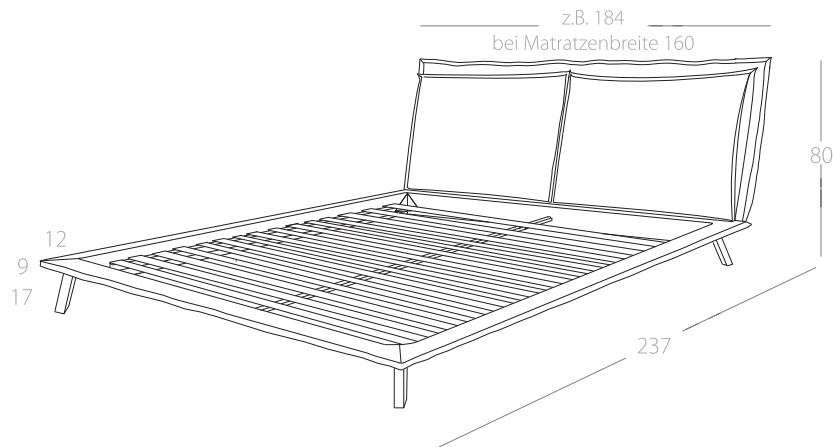

SHAKA

- . graziler Aufbau
- . lässiger Leinenlook mit Hohlsaum
- . komplett abziehbar
- . Kopfkissen mit Reißverschluss fixiert
- . hohe Stahlfüße schwarz

designed by Saskia Thomas